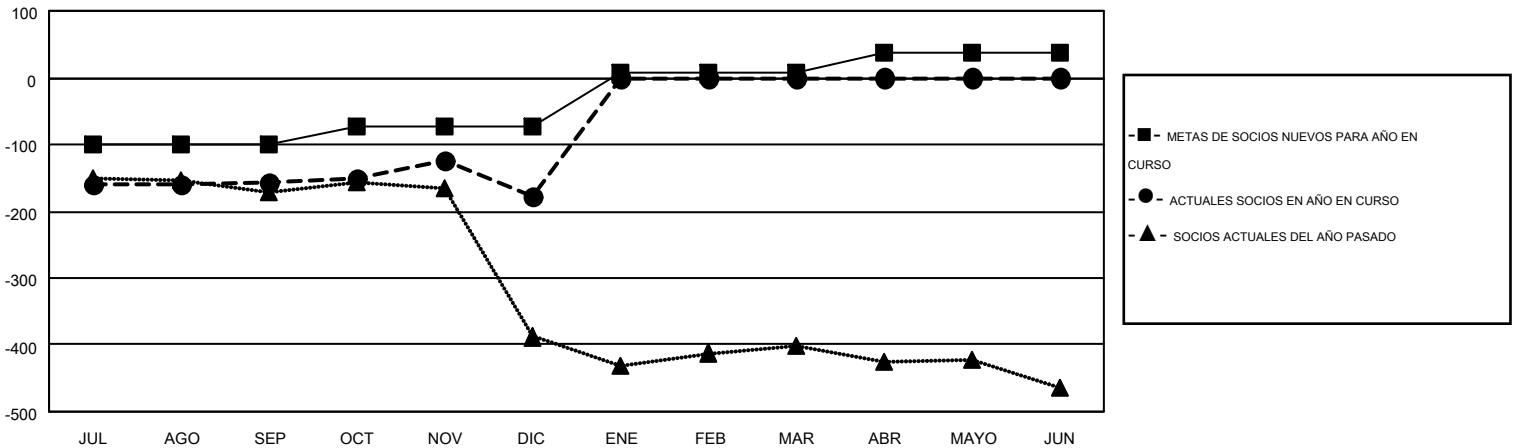

MONTHLY MEMBERSHIP PROGRESS REPORT

Results as of: 12/31/2015

Multiple District 51

LOCATION: PUERTO RICO

GMT: CARLOS JUSTINIANO

GMT DE AE 3

Clubes					socios				
RESULTADOS DE 2015-2016					RESULTADOS DE 2015-2016				
TRIMESTRE	META DE CLUBES NUEVOS	NUEVOS CLUBES	CLUBES DADOS DE BAJA	GANANCIA/PÉRDIDA NETA	TRIMESTRE	META DE SOCIOS NUEVOS	SOCIOS FUNDADORES Y NUEVOS SOCIOS AÑADIDOS	SOCIOS DADOS DE BAJA	GANANCIA/PÉRDIDA NETA
JUL/AGO/SEP	0	0	1	-1	JUL/AGO/SEP	-100	46	203	-157
OCT/NOV/DIC	1	0	1	-1	OCT/NOV/DIC	27	98	118	-20
ENE/FEB/MAR	0	0	0	0	ENE/FEB/MAR	79	0	0	0
ABR/MAYO/JUN	2	0	0	0	ABR/MAYO/JUN	31	0	0	0

METAS Y CIFRA ACUMULATIVA DE CLUBES NUEVOS

METAS Y CIFRA ACUMULATIVA DE SOCIOS

CLUBES DADOS DE BAJA: 2	47 CLUBS OF 110 AÑADIERON 1 O MÁS SOCIOS NUEVOS	<u>DISTRIBUCIÓN POR SEXO</u>	
		MASCULINO	2,232 (63.70%)
<u>SOCIOS DADOS DE BAJA</u>	CLIC AQUÍ PARA DATOS DE SALUD DE CLUB	FEMENINO	1,272 (36.30%)
FALLECIDOS		26	SOCIOS EN UNIDAD FAMILIAR
CLUB CANCELADO	7	CABEZA DE FAMILIA	337
OTRO	288	NO ES CABEZA DE FAMILIA	365
TOTAL	321		