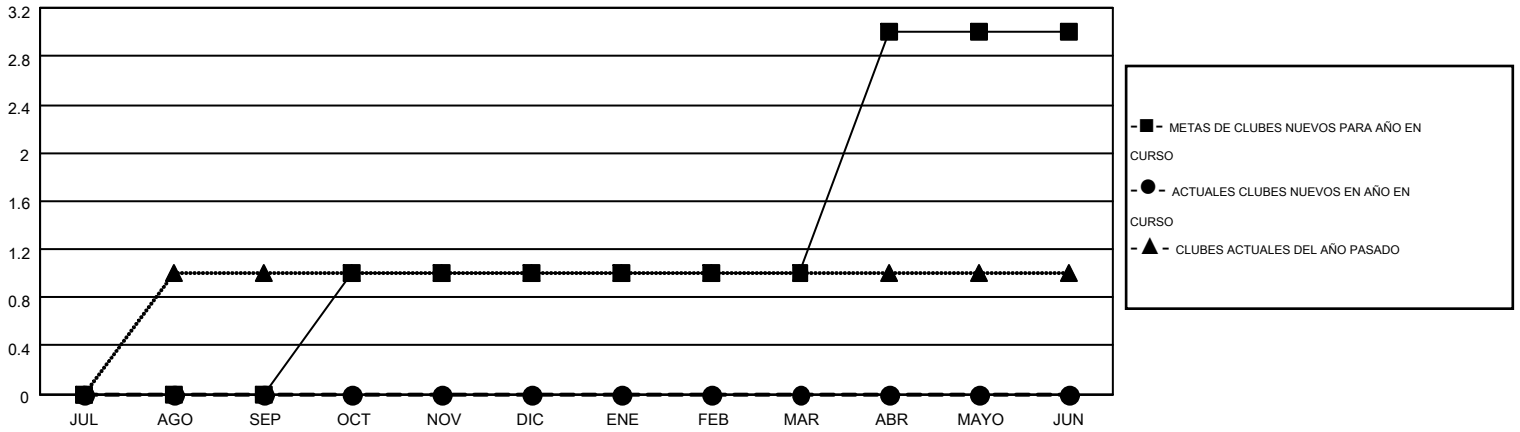

MONTHLY MEMBERSHIP PROGRESS REPORT

Results as of: 12/31/2015

Multiple District 51

LOCATION: PUERTO RICO

GMT: CARLOS JUSTINIANO

GMT DE AE 3

Clubes					socios				
RESULTADOS DE 2015-2016					RESULTADOS DE 2015-2016				
TRIMESTRE	META DE CLUBES NUEVOS	NUEVOS CLUBES	CLUBES DADOS DE BAJA	GANANCIA/PÉRDIDA NETA	TRIMESTRE	META DE SOCIOS NUEVOS	SOCIOS FUNDADORES Y NUEVOS SOCIOS AÑADIDOS	SOCIOS DADOS DE BAJA	GANANCIA/PÉRDIDA NETA
JUL/AGO/SEP	0	0	1	-1	JUL/AGO/SEP	-100	46	203	-157
OCT/NOV/DIC	1	0	1	-1	OCT/NOV/DIC	27	98	118	-20
ENE/FEB/MAR	0	0	0	0	ENE/FEB/MAR	79	0	0	0
ABR/MAYO/JUN	2	0	0	0	ABR/MAYO/JUN	31	0	0	0

METAS Y CIFRA ACUMULATIVA DE CLUBES NUEVOS

METAS Y CIFRA ACUMULATIVA DE SOCIOS

CLUBES DADOS DE BAJA: 2	47 CLUBS OF 110 AÑADIERON 1 O MÁS SOCIOS NUEVOS	<u>DISTRIBUCIÓN POR SEXO</u>	
		MASCULINO	2,232 (63.70%)
<u>SOCIOS DADOS DE BAJA</u>	CLIC AQUÍ PARA DATOS DE SALUD DE CLUB	FEMENINO	1,272 (36.30%)
FALLECIDOS		26	SOCIOS EN UNIDAD FAMILIAR
CLUB CANCELADO	7	CABEZA DE FAMILIA	337
OTRO	288	NO ES CABEZA DE FAMILIA	365
TOTAL	321		